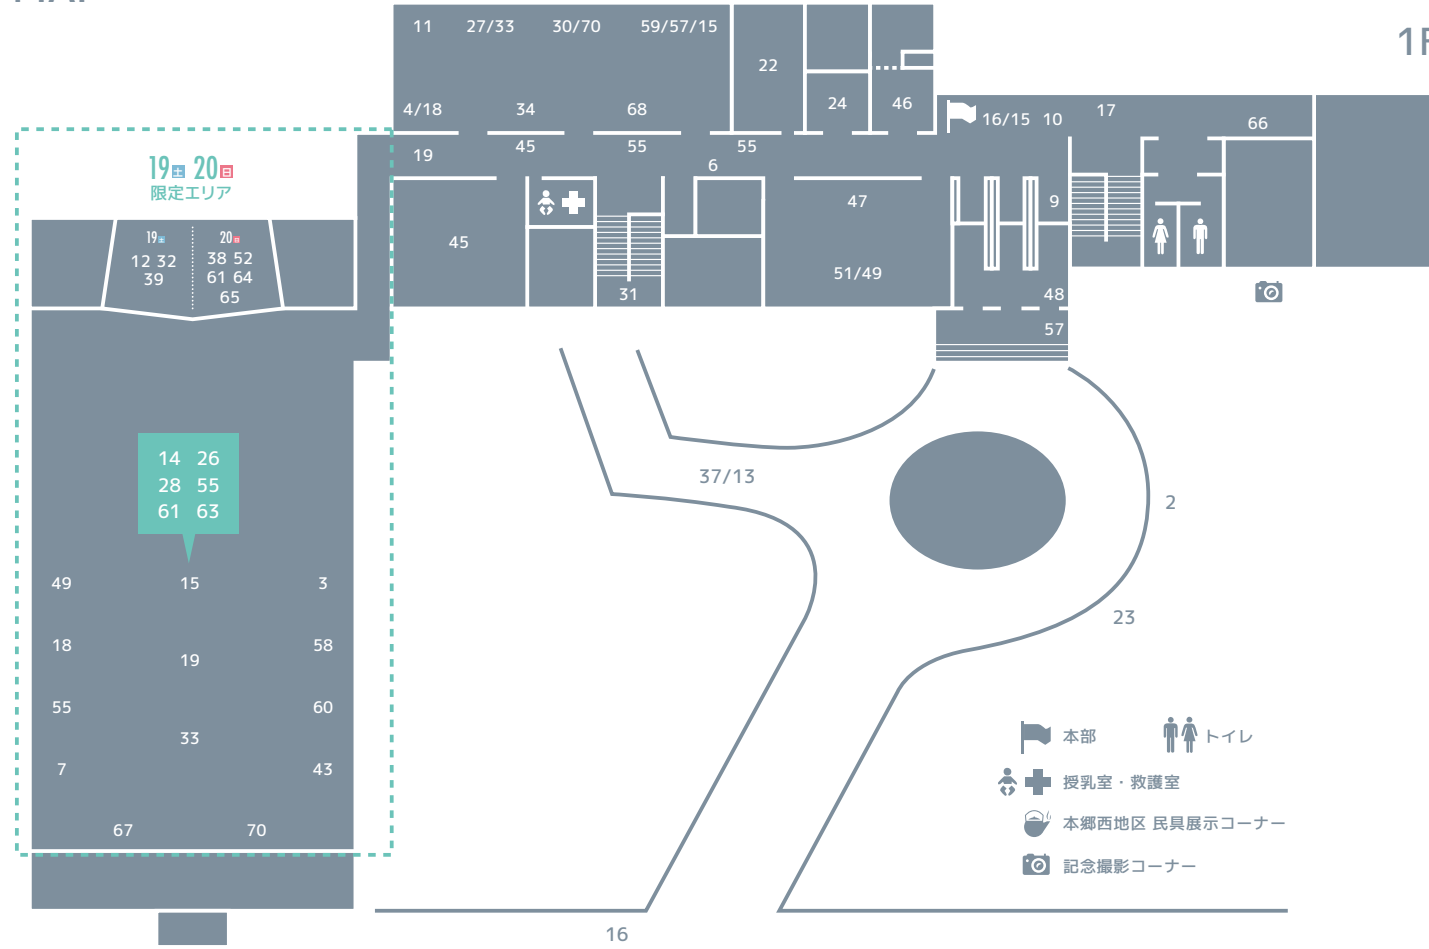

# MAP

1F

2F

3F

※トイレは本校舎1階のみとなります。ご協力をお願いいたします。

- 本部
- トイレ
- 授乳室・救護室
- 本郷西地区 民具展示コーナー
- 記念撮影コーナー

19日 20日 23日

SHAKE LAB市場