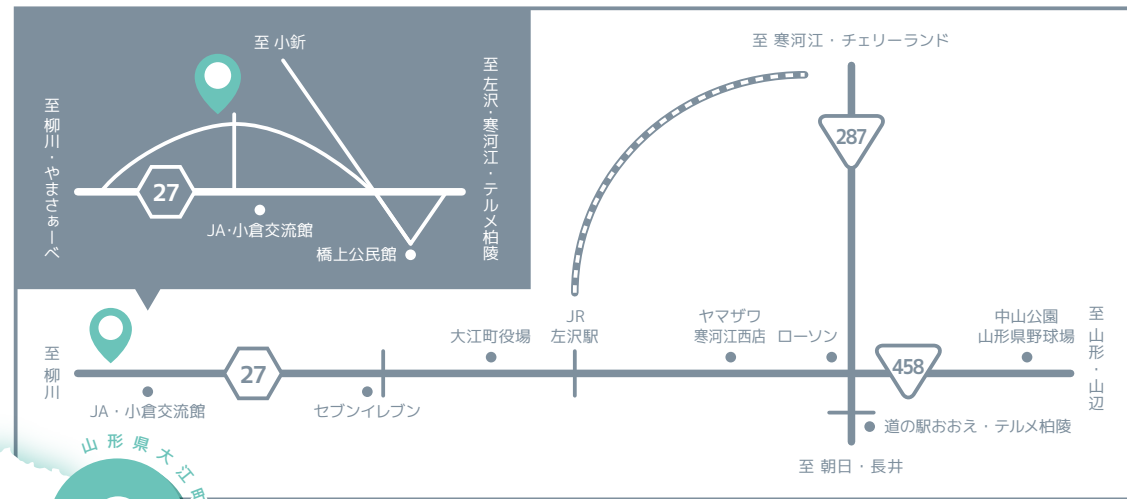

アクセス

公共交通機関でお越しの方

JR 左沢線（終着駅：「左沢」下車）

大江町営バス

バス乗車料金 大人：100円/1人 高校生以下、身体障害者手帳・療育手帳をお持ちの方：50円/1人 幼児：無料

柳川温泉（七軒方面） → テルメ柏陵（左沢方面）

柳川温泉	7:16	9:40	12:05	14:13	16:36
十八才	7:33	9:57	12:22	14:30	16:53
左沢駅前	8:00	10:22	12:48	14:46	17:19
テルメ柏陵	8:08	10:30	12:56	14:54	17:27

テルメ柏陵（左沢方面） → 柳川温泉（七軒方面）

テルメ柏陵	8:40	11:13	13:22	15:46	17:53
左沢駅前	8:52	11:21	13:30	15:54	18:01
十八才	9:07	11:36	13:45	16:09	18:16
柳川温泉	9:25	11:54	14:03	16:27	18:34

会場へお越しの際は「十八才」で降車してください。

※各停留所の出発時間は目安です。時間に余裕を持ってご利用ください。
 ※JR左沢線で大江町へお越しの際は「左沢駅前」からご乗車いただくと便利です。
 ※一覧にない停留所は、大江町公共交通機関時刻表をご確認ください。

平成 28 年度 大江町公共交通機関時刻表
 （発行：大江町）

お車でお越しの方

大江町 日本郷西小学校

（〒990-1144 山形県西村山郡大江町十八才甲117-1）

※カーナビご利用の場合、施設名では登録がない場合がありますので、住所でご検索ください。
 ※駐車の際は会場の駐車場をご利用ください。
 ※駐車場には体が不自由な方のための優先スペースがありますのでご協力ください。

会場への所要時間

JR山形駅	約 50 分
JR寒河江駅	約 30 分
JR左沢駅	約 15 分
道の駅おおえ	約 15 分